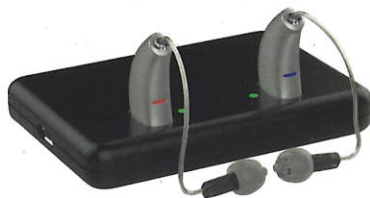

Aufladbare Hörsysteme: smart & zuverlässig

Mit den ipro.5⁺ Hörgeräten erhalten Sie nicht nur eine neue Generation von Hörgeräten, sondern zusätzlich eine aufladbare Hörlösung. Somit gehört das lästige Batteriewechseln der Vergangenheit an. Genießen Sie mit diesen Geräten ab sofort noch mehr Unabhängigkeit und Freiheit.

Die wichtigsten Vorteile auf einen Blick:

- Kleinstes aufladbares Hörsystem.
- 24* Stunden Hören mit einer Ladung.
- Die einzigen aufladbaren RIC-Hörgeräte mit Induktionsspule. Damit eignen sie sich für Übertragungsanlagen. Diese findet man häufig an Orten wie Kirchen oder Hörsälen.

Aufladbare ipro.5⁺ Hörgeräte sind nur in der Ausführung RIC R erhältlich und werden mit einer Ladestation geliefert.

Zusätzlich ist auch ein Mini Turbo Charger erhältlich. Der schafft es, in nur 7 Minuten Ihre Systeme für 3,5 Stunden Laufzeit aufzuladen. Fragen Sie Ihren Pro Akustiker nach weiteren Einzelheiten.